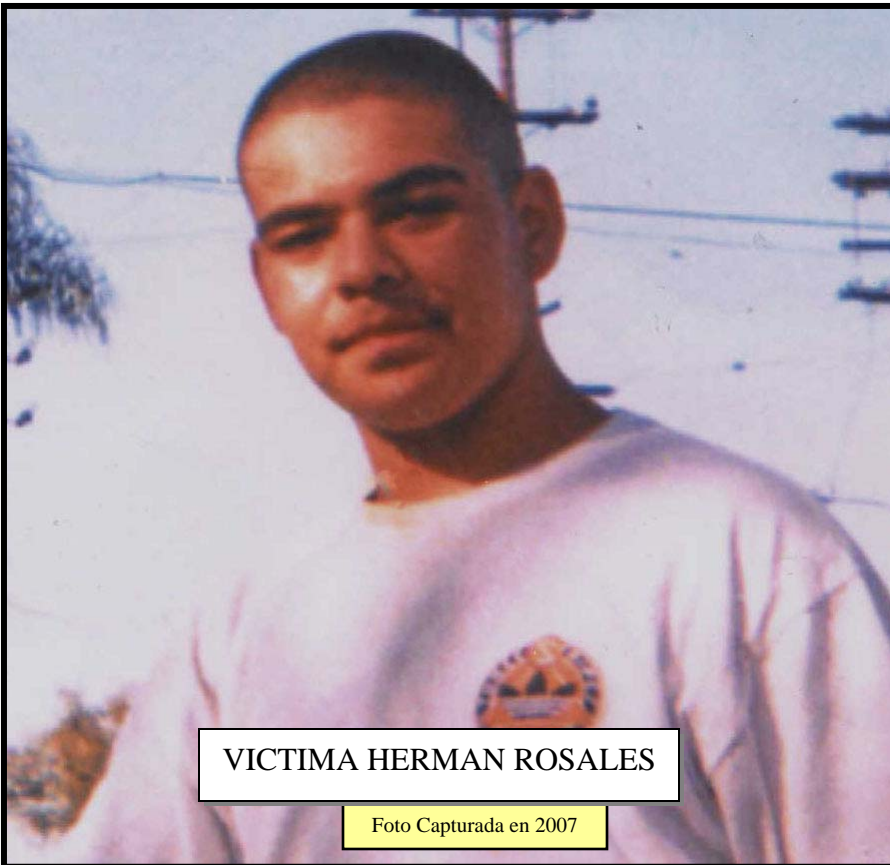

LEROY D. BACA
LOS ANGELES COUNTY SHERIFF'S DEPARTMENT

Special Bulletin

SE SOLICITA INFORMACION

VICTIMA HERMAN ROSALES

Foto Capturada en 2007

Locación de Ocurrencia

El día 6 de Marzo, a las 7:09 p.m., Víctima Herman Rosales fue asesinado cuando estaba en las escaleras del puente pedestre entre el parque Roosevelt y E. 76th St., Los Angeles. Dos sujetos fueron observados huyendo hacia al parque Roosevelt.

L.A.S.D. Homicide Bureau, 5747 Rickenbacker Road, Commerce 90040